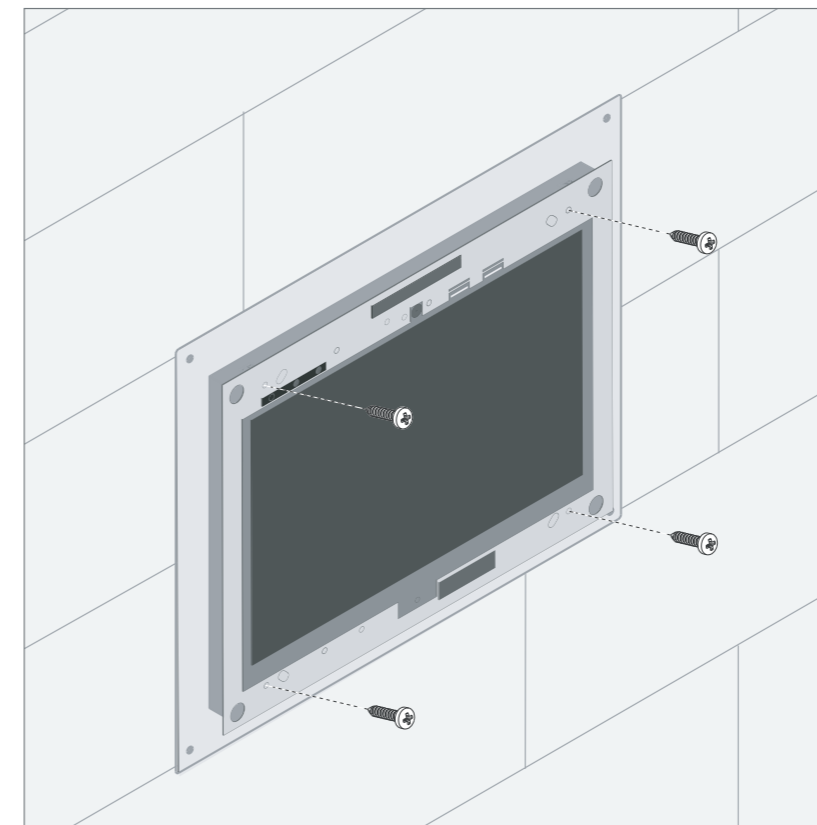

Adapter für die Unterputzdose des Jung Panel PCT 10 Adapter for the Flush-Mounted Box of the Jung Panel PCT 10

PEAKnx GmbH
Otto-Röhm-Straße 69
64293 Darmstadt

www.peaknx.com
info@peaknx.com