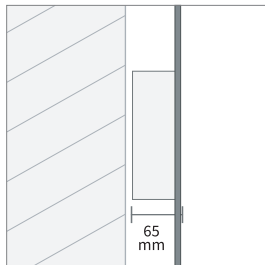

Controlpro

Unterputzdose / Flush-mounted box / Inbouwdoos / Boîte d'encastrement

Mauerwerkinstallation / Brickwork-Installation / Muurwerk-installatie / Murs installation

Hohlwandmontage / Cavity wall-installation / Holle wand-installatie / Murs creux installation